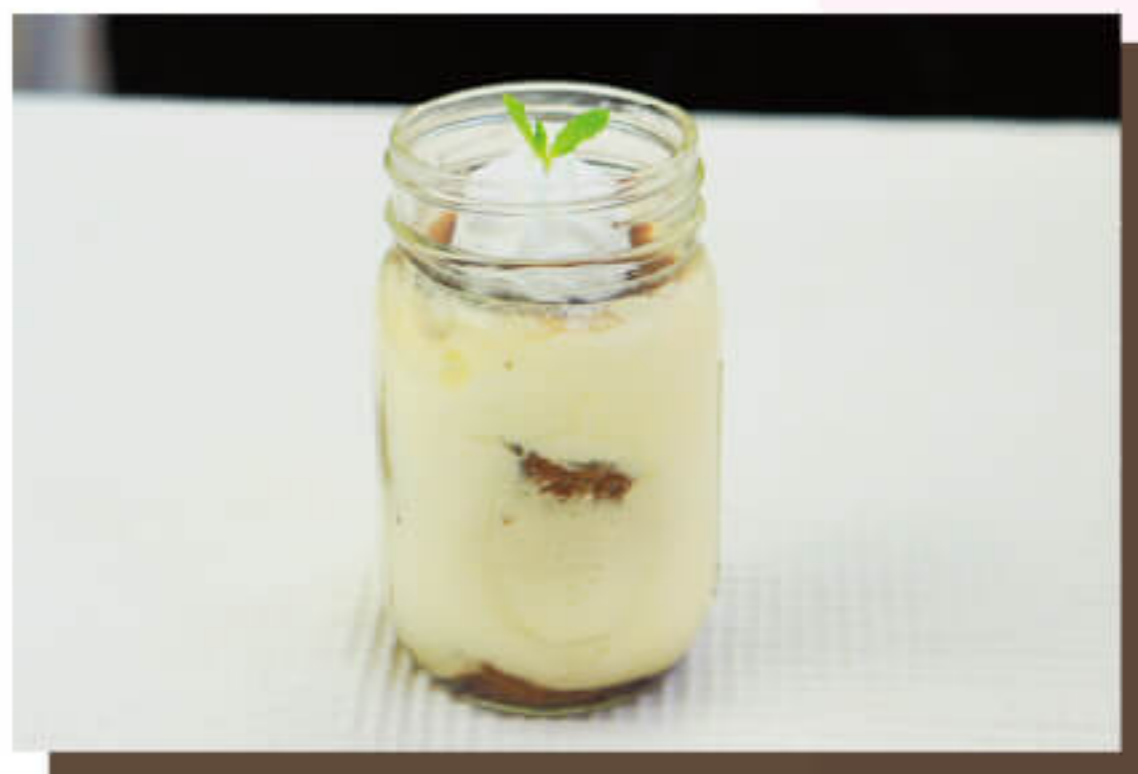

ティラミス

スイーツフレンチトースト

ティラミス(1日限定5食)

チョコパフェ

モンブランパフェ

セットメニュー

/////手作りケーキ・自家製スイーツに+でお飲み物をセットにできます。/////

ドリンクセット

こちらからお選びください

- ☐ ホットコーヒー(マイルド)
- ☐ ノンカフェイン(ホットコーヒー)
- ☐ 水出しアイスコーヒー
- ☐ ホットティー(アールグレイ)
- ☐ アイスティー(アールグレイ)
- ☐ ジンジャーエール
- ☐ コーラ
- ☐ オレンジジュース